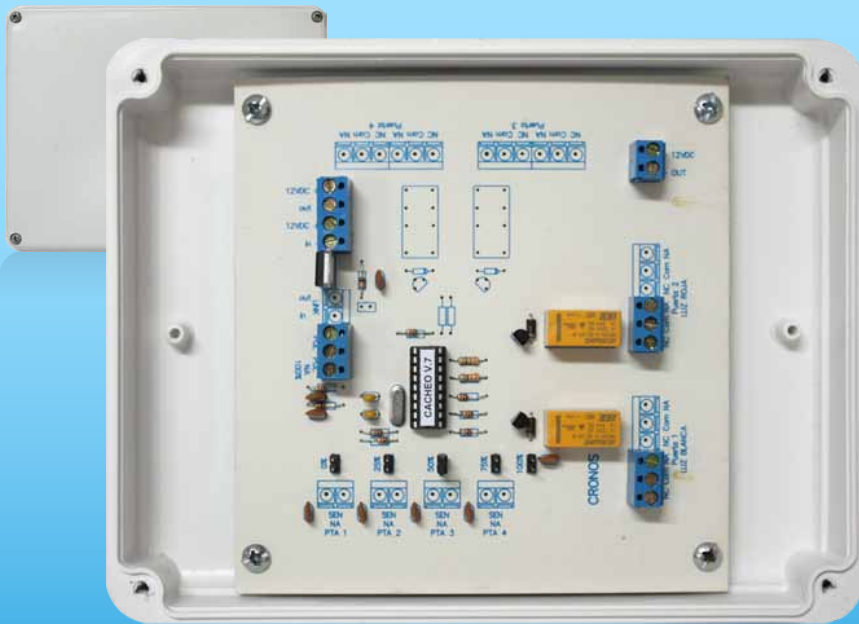

SISTEMAS ELECTRÓNICOS PARA LA REVISACIÓN DE PERSONAS EN ACCESOS

Evite el robo hormiga utilizando este dispositivo electrónico el cual seleccionará en forma aleatoria y al azar la persona que debe ser revisada. Al encargar la tarea a este equipo evitará protestas contra el encargado de este control, pues no da lugar a que exista favoritismo hacia unos y mala voluntad hacia otros.

CENTRAL DE CACHEO

EQUIPO LUMÍNICO

TIMBRE

CONTROL REMOTO RX

PULSADOR INDUSTRIAL NA

FUNCIONAMIENTO DEL SISTEMA

Al egresar el personal del área a controlar deberá oprimir un pulsador y en forma aleatoria según el porcentual configurado en la central del equipo se activarán simultáneamente una señal acústica distintiva y otra luminosa color rojo, que determinarán en forma despersonalizada quién será sujeto a revisión. El encendido de la luz verde indica en cambio que la persona puede egresar sin necesidad de revisión, reduciendo a un mínimo el riesgo de hurtos.

ACCESORIOS OPCIONALES

- Pulsador metálico para control 100%
- Control remoto transmisor de 1 canal (TX)
- Control remoto receptor de 1 canal (RX)
- Fuente 220/12 VCC, 500 MA para control remoto (RX)

ESPECIFICACIONES TÉCNICAS

CENTRAL CACHEO

LARGO/ANCHO/ALTO (mm.)	150/200/80
CONSUMO	10 watt
ALIMENTACIÓN	12VCC 1.5 A

EQUIPO LUMÍNICO PARA CENTRAL

LARGO/ANCHO/ALTO (mm.)	120/120/70
LÁMPARAS	4 leds altobrillo por color
SEÑAL AUDITIVA	buzzer piezoeléctrico
ALIMENTACIÓN	12VCC 500mA