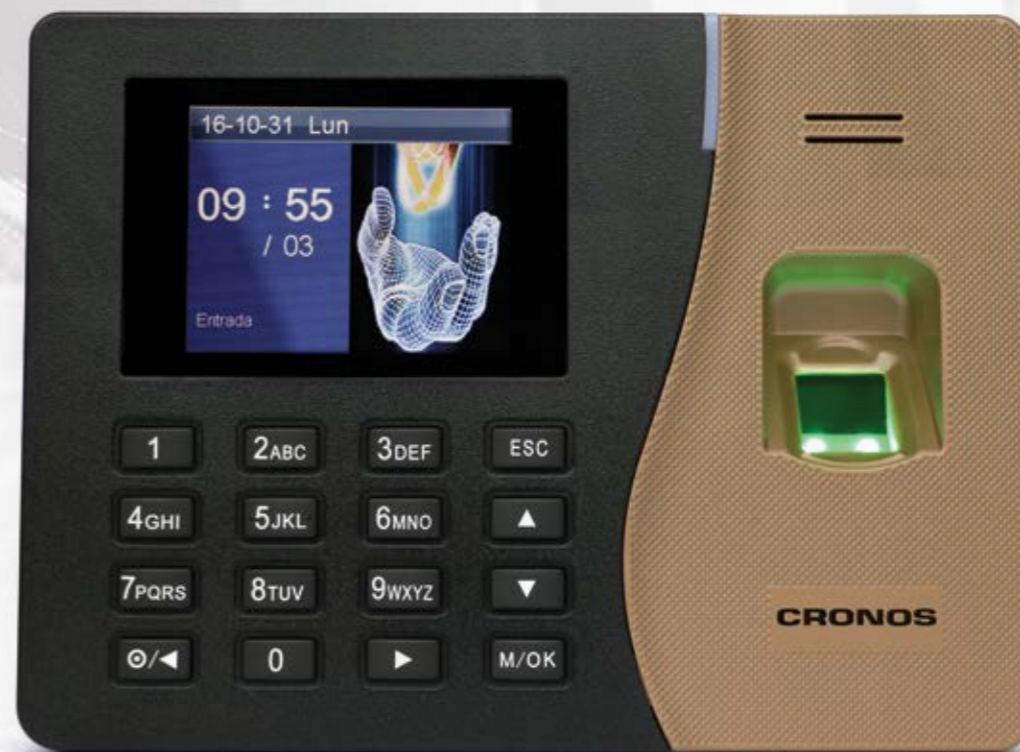

K20

Control de Accesos con Huella Digital

Producto

Especificaciones
Técnicas

Usos

Diagrama
de conexión

Cronos

El **K20** es una innovadora solución para control de personal y accesos. Con una velocidad de verificación menor a dos segundos permite registrar los accesos mediante tres opciones: tarjeta, huella digital y contraseña de manera independiente o combinada.

Posee batería de reserva de marcha, un diferencial importantísimo dentro de su segmento de precio.

Cuenta con una pantalla color TFT de 2,8", comunicación a través del puerto TCP/IP, tiene un relay que se puede utilizar como salida de abrepuertas o para accionar un toque de timbre con horarios programables.

[Consulte por este producto Aquí](#)

K20

Control de Accesos con Huella Digital

Producto

Especificaciones
Técnicas

Usos

Diagrama
de conexión

Cronos

ESPECIFICACIONES TÉCNICAS

Tipo de Verificación	Huella / tarjeta /password
Cantidad de usuarios	3.000
Capacidad huellas	3.000
Capacidad de tarjetas	3.000
Capacidad Registros	100.000
Pantalla	2.8 Pulgadas TFT
Toque campana	SI
Salida abre puerta	SI
Batería de reserva de marcha	SI
Standalone	SI
Touch screen	NO
Keypad	Numérico 0-9, tecla control
Comunicación	TCP/IP Puerto USB
Alimentación	5VCC 2A
Temperatura de trabajo	0°C -45° C
Humedad de trabajo	20-80%
Dimensiones (mm)	185x140x30 mm