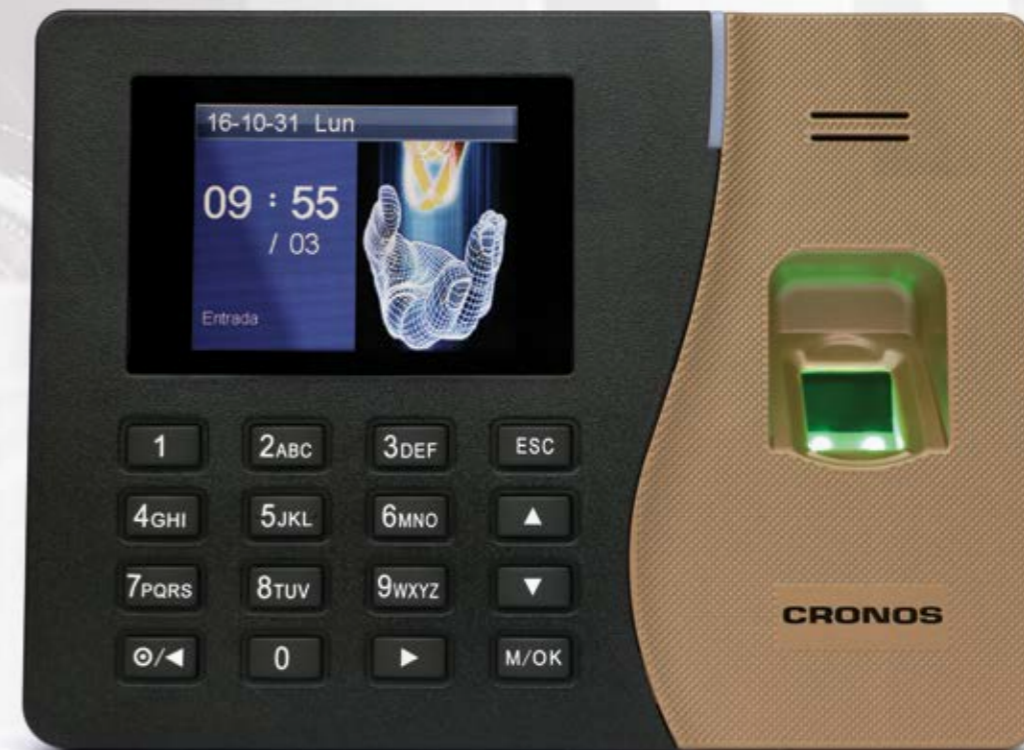

K20

Control de Accesos con Huella Digital

Producto

Especificaciones
Técnicas

Usos

Diagrama
de conexión

Cronos

El **K20** es una innovadora solución para control de personal y accesos. Con una velocidad de verificación menor a dos segundos permite registrar los accesos mediante tres opciones: tarjeta, huella digital y contraseña de manera independiente o combinada.

Posee batería de reserva de marcha, un diferencial importantísimo dentro de su segmento de precio.

Cuenta con una pantalla color TFT de 2,8", comunicación a través del puerto TCP/IP, tiene un relay que se puede utilizar como salida de abrepuertas o para accionar un toque de timbre con horarios programables.

[Consulte por este producto Aquí](#)

K20

Control de Accesos con Huella Digital

Producto

Especificaciones
Técnicas

Usos

Diagrama
de conexión

Cronos

ESPECIFICACIONES TÉCNICAS

Tipo de Verificación	Huella / tarjeta /password
Cantidad de usuarios	3.000
Capacidad huellas	3.000
Capacidad de tarjetas	3.000
Capacidad Registros	100.000
Pantalla	2.8 Pulgadas TFT
Toque campana	SI
Salida abre puerta	SI
Batería de reserva de marcha	SI
Standalone	SI
Touch screen	NO
Keypad	Numérico 0-9, tecla control
Comunicación	TCP/IP Puerto USB
Alimentación	5VCC 2A
Temperatura de trabajo	0°C -45° C
Humedad de trabajo	20-80%
Dimensiones (mm)	185x140x30 mm