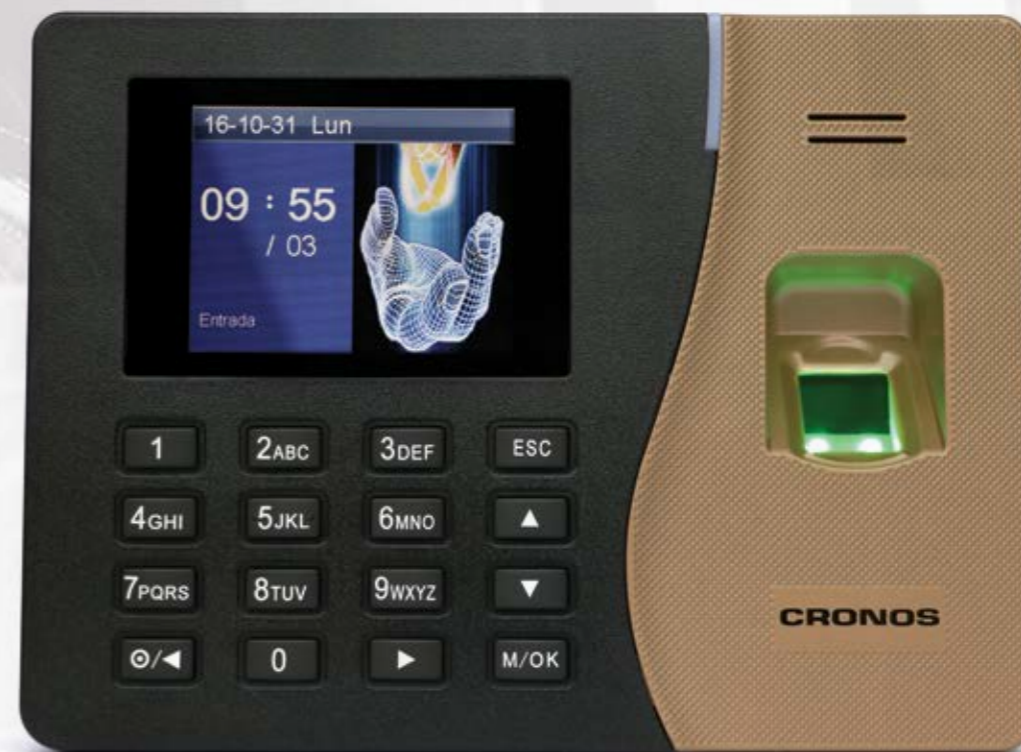

Control de accesos

- Edificios de oficina
- Fábricas
- Instituciones
- Comercios
- Ideal para Pymes