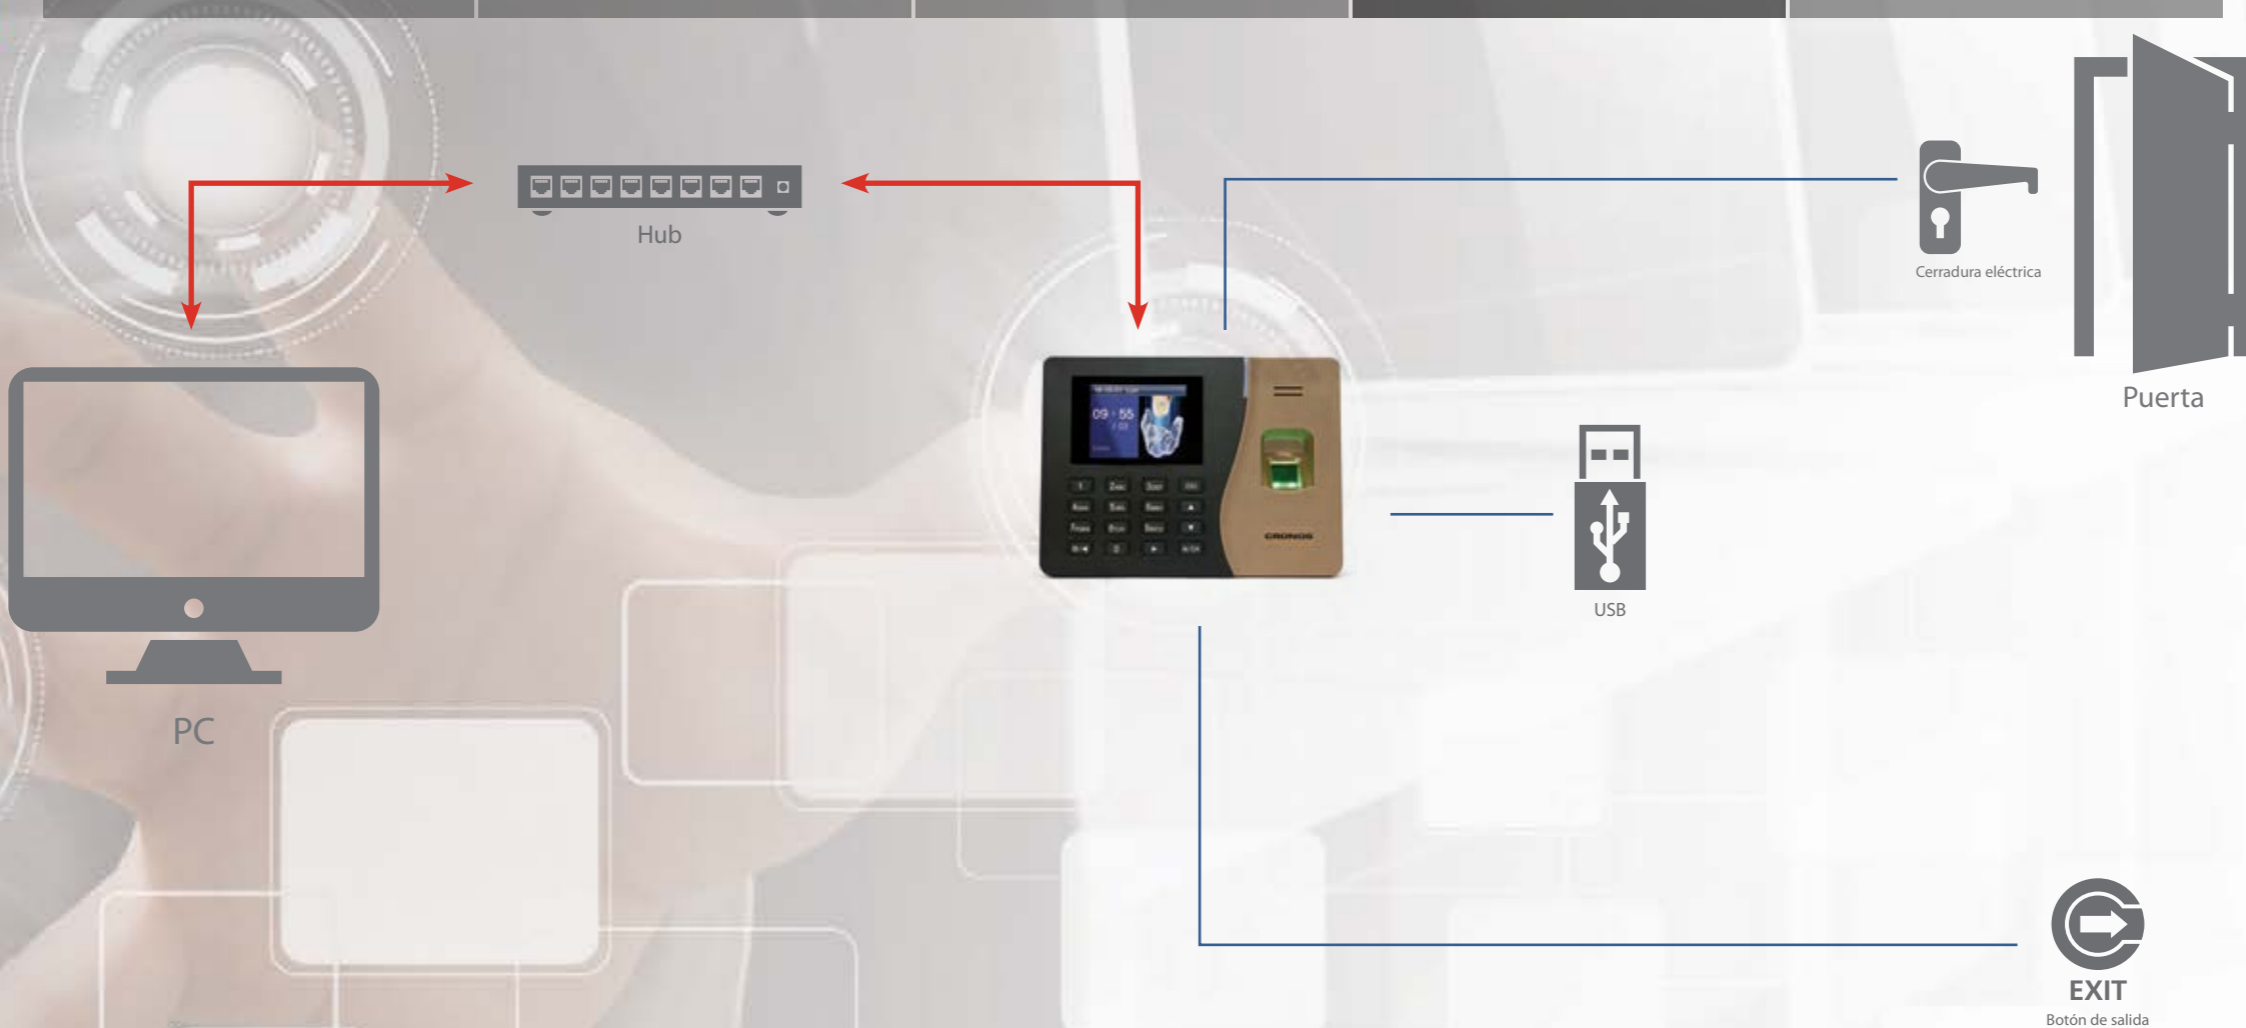

K20

Control de Accesos con Huella Digital

Producto

Especificaciones
Técnicas

Usos

Diagrama
de conexión

Cronos

El **K20** es una innovadora solución para control de personal y accesos. Con una velocidad de verificación menor a dos segundos permite registrar los accesos mediante tres opciones: tarjeta, huella digital y contraseña de manera independiente o combinada.

K20

Control de Accesos con Huella Digital

Producto

Especificaciones
Técnicas

Usos

Diagrama
de conexión

Cronos

Control de accesos

- Edificios de oficina
- Fábricas
- Instituciones
- Comercios
- Ideal para Pymes

K20

Control de Accesos con Huella Digital

Producto

Especificaciones
Técnicas

Usos

Diagrama
de conexión

Cronos

K20

Control de Accesos con Huella Digital

Producto

Especificaciones
Técnicas

Usos

Diagrama
de conexión

Cronos

Control de Accesos - Control de Asistencia - Control de Rondas - Biometría
Molinetes - Barreras - Detectores de Metales - CCTV - Intercomunicadores