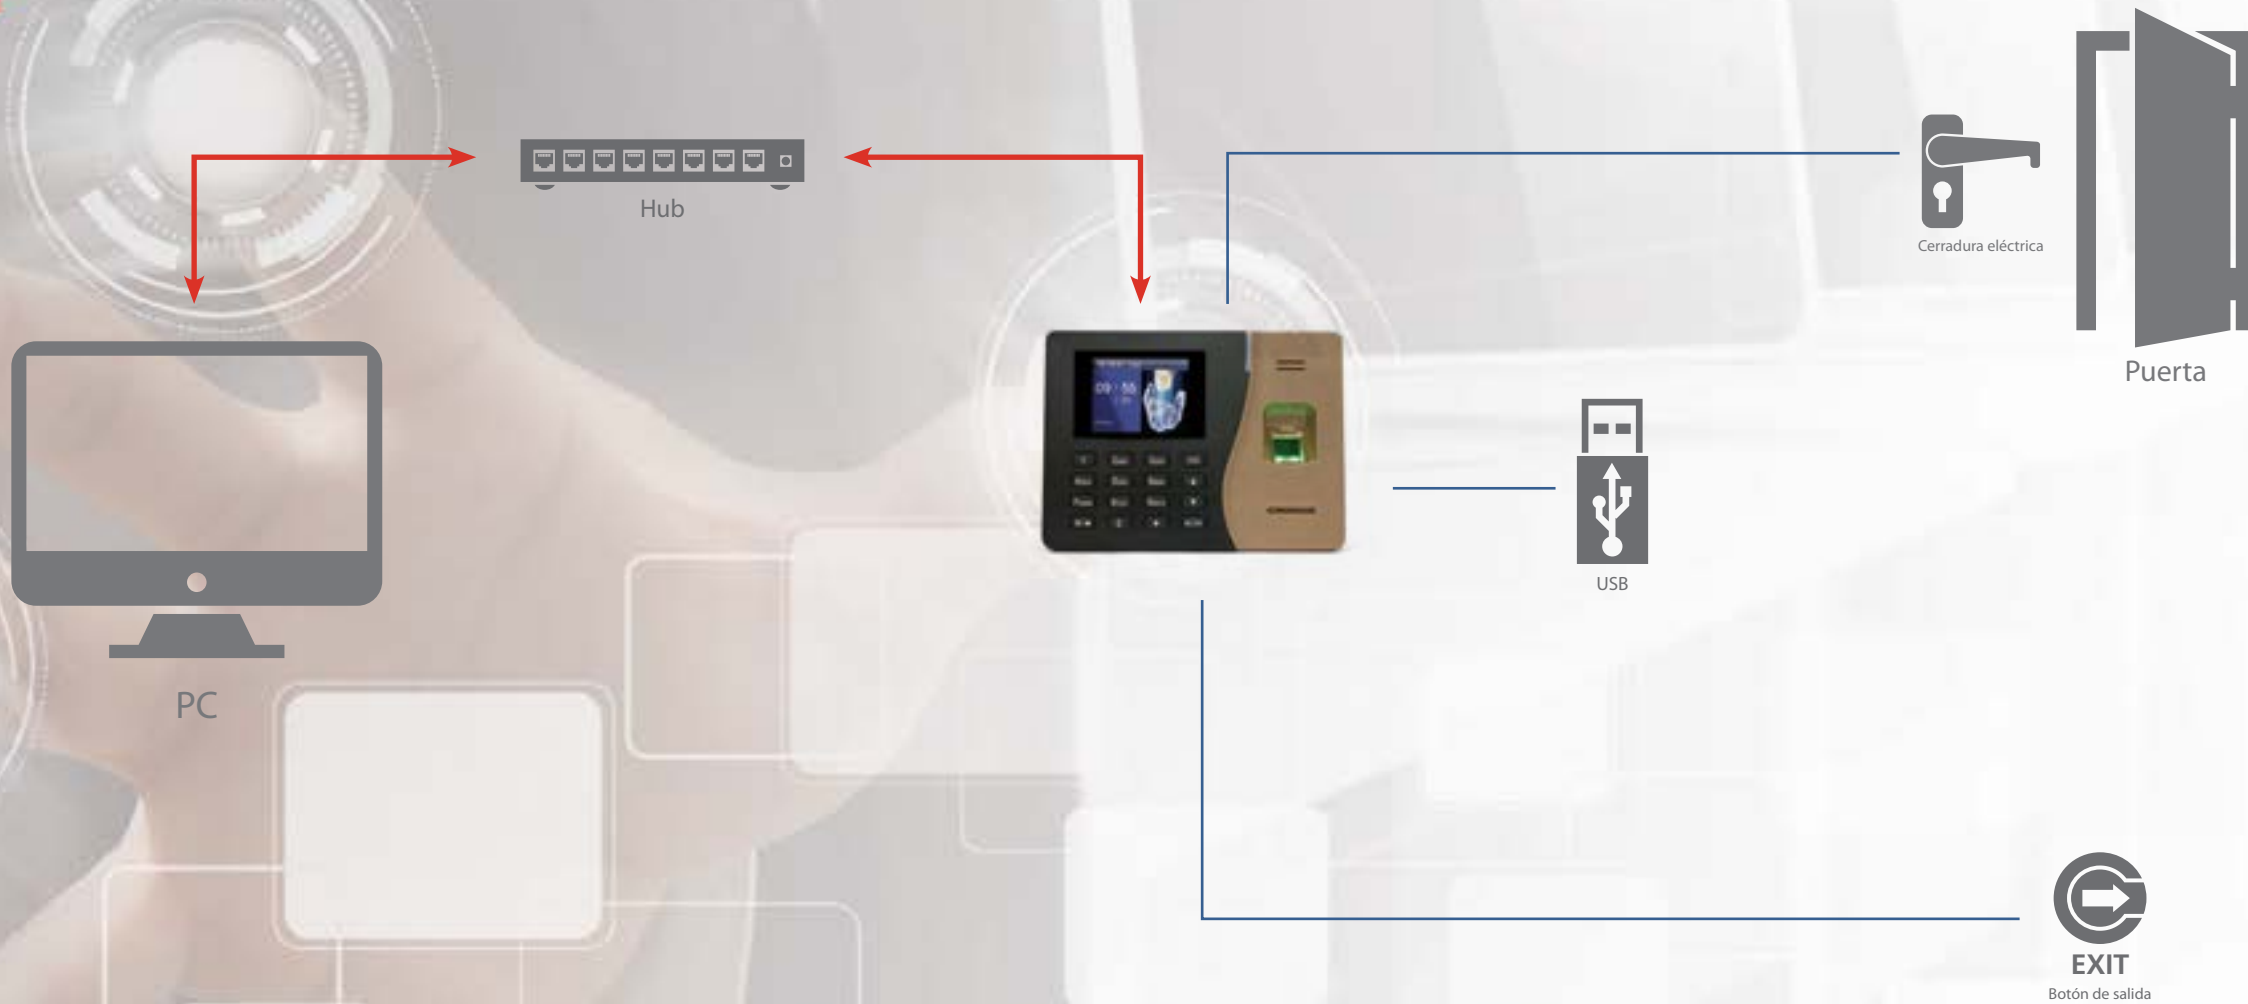

K20

Control de Accesos con Huella Digital

Producto

Especificaciones
Técnicas

Usos

Diagrama
de conexión

Cronos

El **K20** es una innovadora solución para control de personal y accesos. Con una velocidad de verificación menor a dos segundos permite registrar los accesos mediante tres opciones: tarjeta, huella digital y contraseña de manera independiente o combinada.

K20

Control de Accesos con Huella Digital

Producto

Especificaciones
Técnicas

Usos

Diagrama
de conexión

Cronos

Control de accesos

- Edificios de oficina
- Fábricas
- Instituciones
- Comercios
- Ideal para Pymes

K20

Control de Accesos con Huella Digital

Producto

Especificaciones
Técnicas

Usos

Diagrama
de conexión

Cronos

K20

Control de Accesos con Huella Digital

Producto

Especificaciones
Técnicas

Usos

Diagrama
de conexión

Cronos

CRONOS