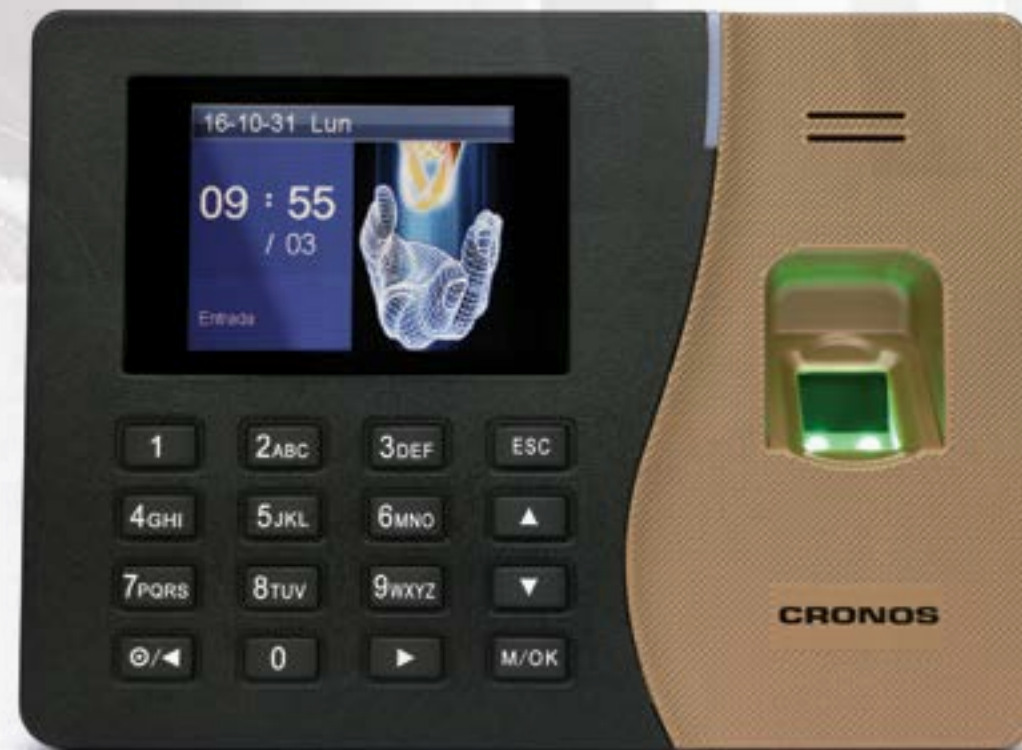

K20

Control de Accesos con Huella Digital

Producto

Especificaciones
Técnicas

Usos

Diagrama
de conexión

Cronos

El **K20** es una innovadora solución para control de personal y accesos. Con una velocidad de verificación menor a dos segundos permite registrar los accesos mediante tres opciones: tarjeta, huella digital y contraseña de manera independiente o combinada.

Posee batería de reserva de marcha, un diferencial importantísimo dentro de su segmento de precio.

Cuenta con una pantalla color TFT de 2,8", comunicación a través del puerto TCP/IP, tiene un relay que se puede utilizar como salida de abrepuertas o para accionar un toque de timbre con horarios programables.

[Consulte por este producto Aquí](#)

K20

Control de Accesos con Huella Digital

Producto

Especificaciones
Técnicas

Usos

Diagrama
de conexión

Cronos

ESPECIFICACIONES TÉCNICAS

Tipo de Verificación	Huella / tarjeta /password
Cantidad de usuarios	500
Capacidad huellas	500
Capacidad de tarjetas	500
Capacidad Registros	50.000
Pantalla	2.8 Pulgadas TFT
Toque campana	SI
Salida abre puerta	SI
Batería de reserva de marcha	SI
Touch screen	NO
Keypad	Numérico 0-9, tecla control
Comunicación	TCP/IP Puerto USB
Alimentación	5VCC 2A
Temperatura de trabajo	0°C -45° C
Humedad de trabajo	20-80%
Dimensiones (mm)	185x140x30 mm