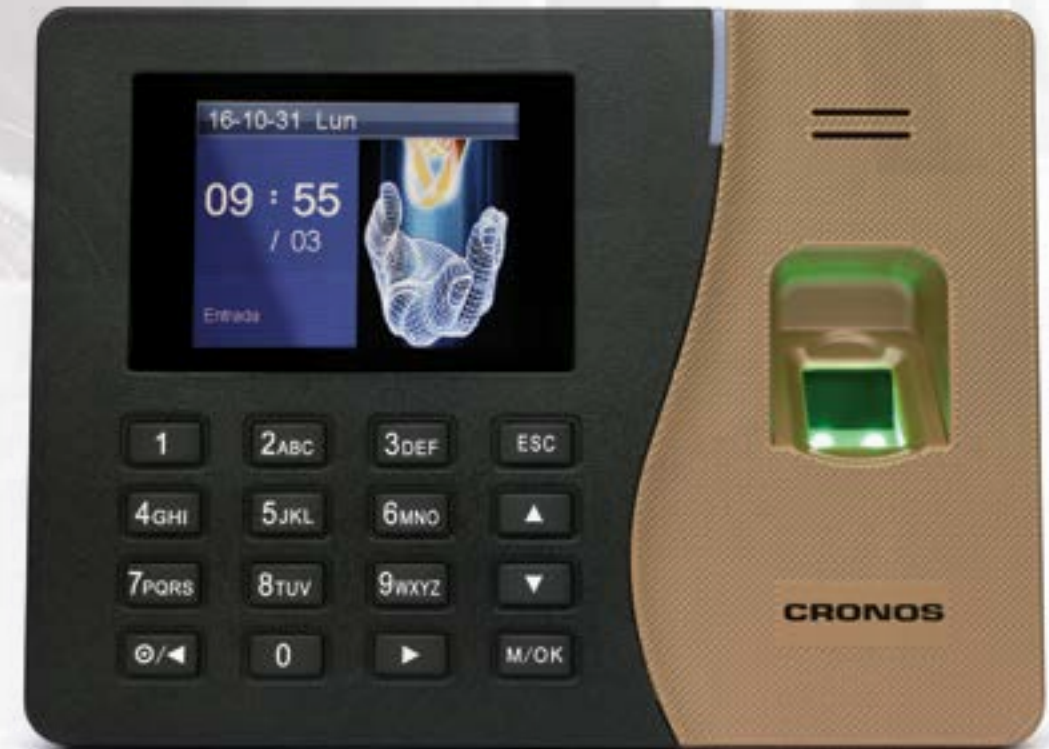

K20

Control de Accesos con Huella Digital

Producto

Especificaciones
Técnicas

Usos

Diagrama
de conexión

Cronos

El **K20** es una innovadora solución para control de personal y accesos. Con una velocidad de verificación menor a dos segundos permite registrar los accesos mediante tres opciones: tarjeta, huella digital y contraseña de manera independiente o combinada.

Posee batería de reserva de marcha, un diferencial importantísimo dentro de su segmento de precio.

Cuenta con una pantalla color TFT de 2,8", comunicación a través del puerto TCP/IP, tiene un relay que se puede utilizar como salida de abrepuertas o para accionar un toque de timbre con horarios programables.

[Consulte por este producto Aquí](#)

K20

Control de Accesos con Huella Digital

Producto

Especificaciones
Técnicas

Usos

Diagrama
de conexión

Cronos

ESPECIFICACIONES TÉCNICAS

Tipo de Verificación	Huella / tarjeta /password
Cantidad de usuarios	500
Capacidad huellas	500
Capacidad de tarjetas	500
Capacidad Registros	50.000
Pantalla	2.8 Pulgadas TFT
Toque campana	SI
Salida abre puerta	SI
Batería de reserva de marcha	SI
Touch screen	NO
Keypad	Numérico 0-9, tecla control
Comunicación	TCP/IP Puerto USB
Alimentación	5VCC 2A
Temperatura de trabajo	0°C -45° C
Humedad de trabajo	20-80%
Dimensiones (mm)	185x140x30 mm