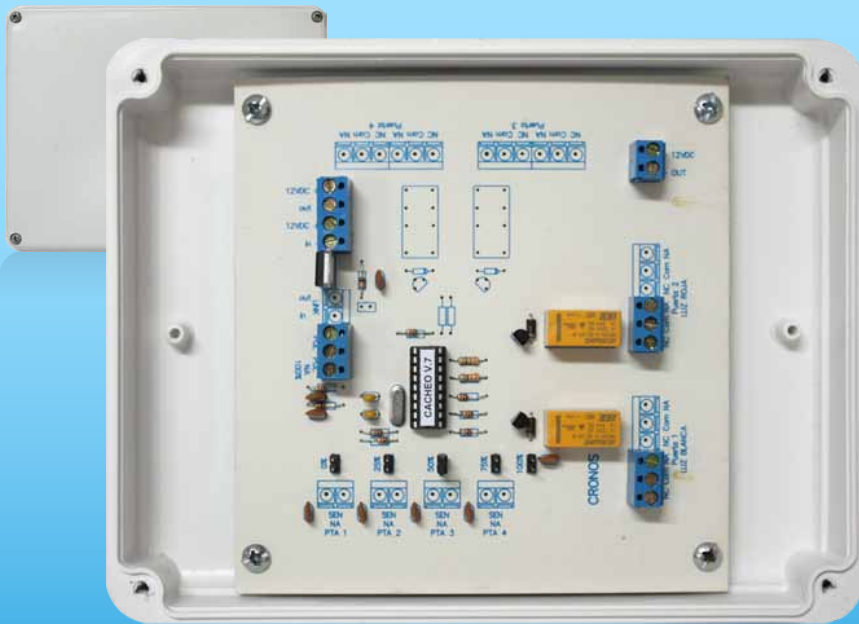

# SISTEMAS ELECTRÓNICOS PARA LA REVISACIÓN DE PERSONAS EN ACCESOS

Evite el robo hormiga utilizando este dispositivo electrónico el cual seleccionará en forma aleatoria y al azar la persona que debe ser revisada. Al encargar la tarea a este equipo evitará protestas contra el encargado de este control, pues no da lugar a que exista favoritismo hacia unos y mala voluntad hacia otros.

**CENTRAL DE CACHEO**

**EQUIPO LUMÍNICO**

**TIMBRE**

**CONTROL REMOTO RX**

**PULSADOR INDUSTRIAL NA**

## FUNCIONAMIENTO DEL SISTEMA

Al egresar el personal del área a controlar deberá oprimir un pulsador y en forma aleatoria según el porcentual configurado en la central del equipo se activarán simultáneamente una señal acústica distintiva y otra luminosa color rojo, que determinarán en forma despersonalizada quién será sujeto a revisión. El encendido de la luz verde indica en cambio que la persona puede egresar sin necesidad de revisión, reduciendo a un mínimo el riesgo de hurtos.

## ESPECIFICACIONES TÉCNICAS

<b>CENTRAL CACHEO</b>	
LARGO/ANCHO/ALTO (mm.)	150/200/80
CONSUMO	10 watt
ALIMENTACIÓN	12VCC 1.5 A

<b>EQUIPO LUMÍNICO PARA CENTRAL</b>	
LARGO/ANCHO/ALTO (mm.)	120/120/70
LÁMPARAS	4 leds altobrillo por color
SEÑAL AUDITIVA	buzzer piezoeléctrico
ALIMENTACIÓN	12VCC 500mA