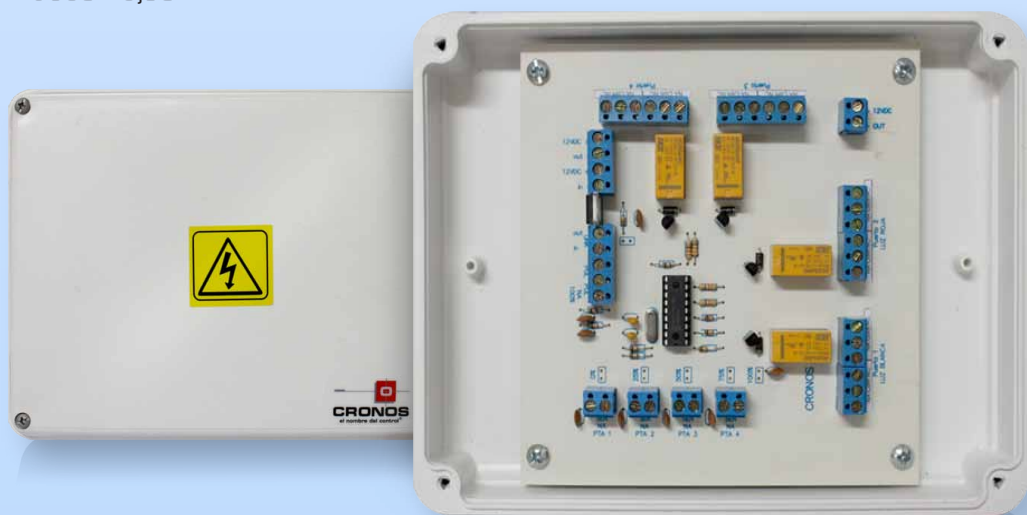

Central de control de puertas exclusas con equipo lumínico

El equipo de enclavamiento **CRONOS** se compone de una central inteligente que procesa las señales proveniente de los sensores de las puertas y acciona las cerraduras respetando la condición de exclusión, a la vez que opera las señales luminosas y audibles de los equipos lumínicos asociados.

En el modo de operación **"PUERTA LIBRE"**, las puertas se encuentran libres (sin traba electro-mecánica alguna) mientras estén cerradas, es decir cualquier puerta está en condiciones de ser abierta con sólo girar el pomo o picaporte, el equipo no envía señal de accionamiento a ninguna cerradura (operación de reposo). Al mismo tiempo se encienden las luces verdes de todos los equipos lumínicos asociados.

Al abrirse alguna de las puertas asociadas, automáticamente la central enviará señales de enclavamiento a todas las cerraduras de las puertas restantes (excepto a la que está abierta), y permutando el estado de las luces verdes, las que ahora se apagan a la vez que se encienden las luces rojas.

CENTRAL DE CONTROL DE PUERTAS EXCLUSAS CON EQUIPO LUMINICO

TULIPA PARA EMBUTIR

TULIPA PARA APLICAR

ESPECIFICACIONES TÉCNICAS

CAPACIDAD	4 PUERTAS
DIMENSIONES ANCHO, LARGO, ALTO (cm)	15/20/8
ALIMENTACIÓN	12 VCC
SALIDAS DE CERRADURA	4
SALIDAS DE LUCES ROJAS	4
SALIDAS DE LUCES VERDES	4
ENTRADAS DE SENSOR DE PUERTA	4
ESCALABILIDAD	ILIMITADAS