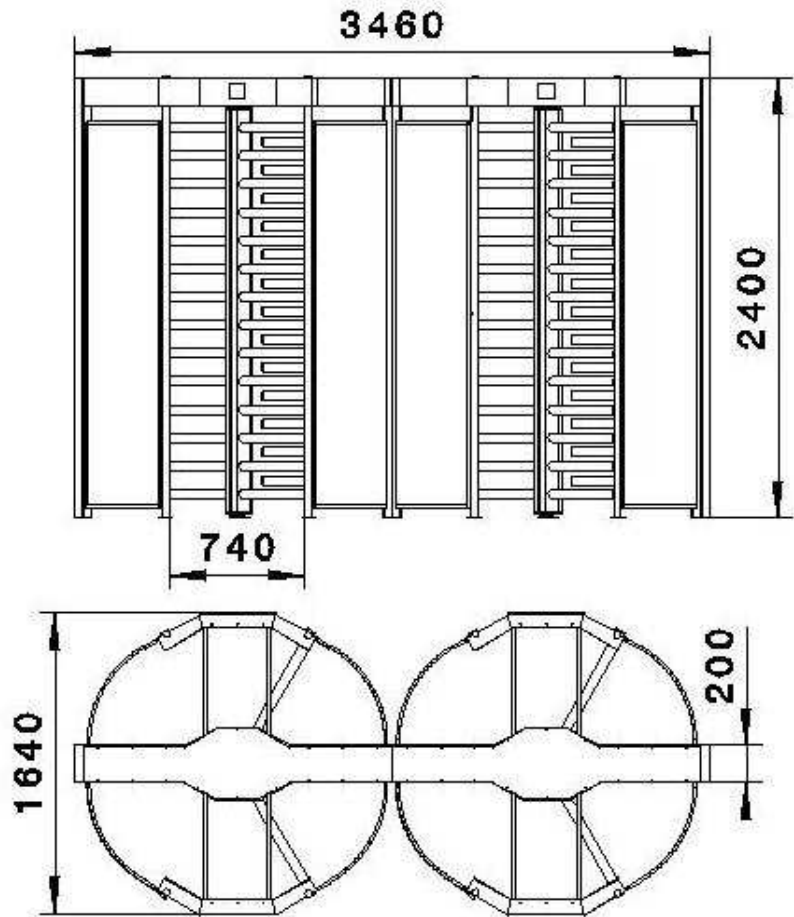

Dimensiones