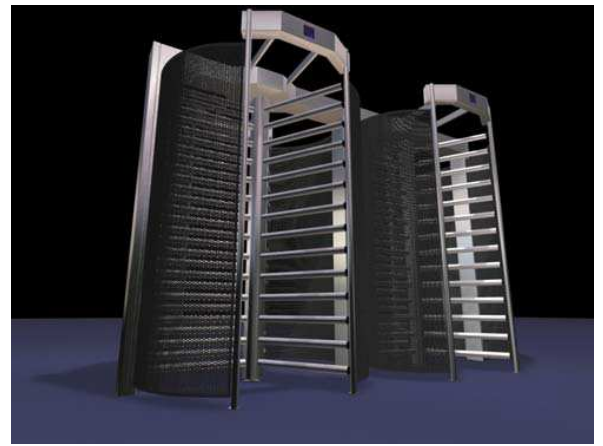

MS200

Molinete

El MS200 es un molinete doble de alta seguridad diseñado para sistemas de Control de Acceso de personas en instalaciones que requieran de un alto grado de seguridad y gran resistencia mecánica.

Opcionales

- Sistema amortiguado
- Pictogramas
- Indicadores de paso
- Gabinete pintado

La tecnología implementada en el molinete MS200 fue diseñada para trabajar en entornos hostiles y es ideal para instalaciones en accesos a estadios, edificios de oficina, estaciones de ferrocarril o metro.

Información técnica

Características Standard

- Acceso unidireccional con sentido configurable
- Gabinete:
 - Estructura de chapa de acero inoxidable
 - Acabado liso pulido
- Aspas:
 - 3 filas de barrales con un ángulo entre filas de 120 ° por rotor
 - Tubo de Acero inoxidable pulido
- Mecanismo
 - Dos rotores Rotor siempre libre
 - Rodamientos blindados
- Sensores de posición del brazo
- Solenoide de 12 Vdc

Opcionales

- Acceso bidireccional
- Rotor siempre trabado
- Señalización de paso y pictogramas
- Amortiguador hidráulico
- Gabinete combinado en chapa de acero inoxidable y estructura de chapa de acero pintada (Color Estándar: Gris) Modelo MS200C